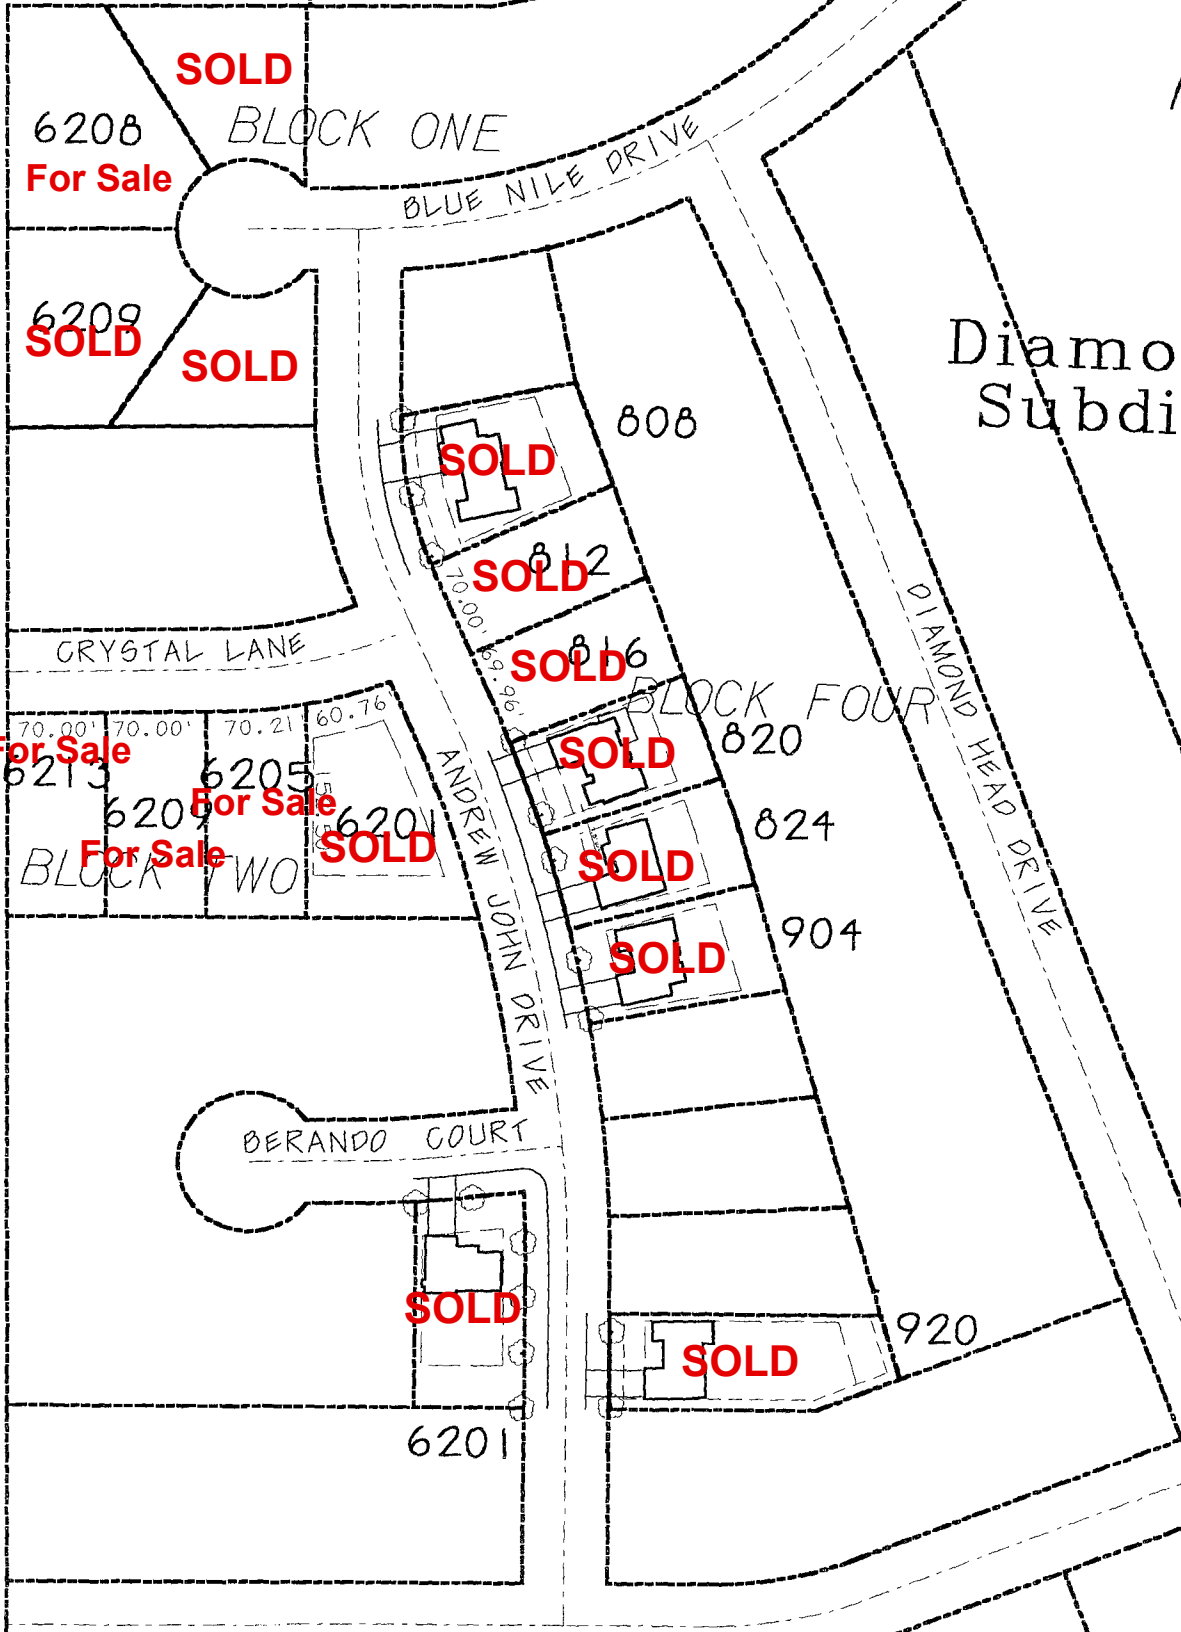

# Diamondhead Subdivision

**SOLD**

6208  
**For Sale**

BLOCK ONE

BLUE NILE DRIVE

6209  
**SOLD**

**SOLD**

808

**SOLD**

812  
**SOLD**

CRYSTAL LANE

816  
**SOLD**

BLOCK FOUR

**For Sale**

6213

6205  
**For Sale**

820  
**SOLD**

6207  
**For Sale**

6201  
**SOLD**

824

BLOCK TWO

824  
**SOLD**

904  
**SOLD**

BERANDO COURT

904  
**SOLD**

**SOLD**

920  
**SOLD**

920

6201

PALISADES DRIVE